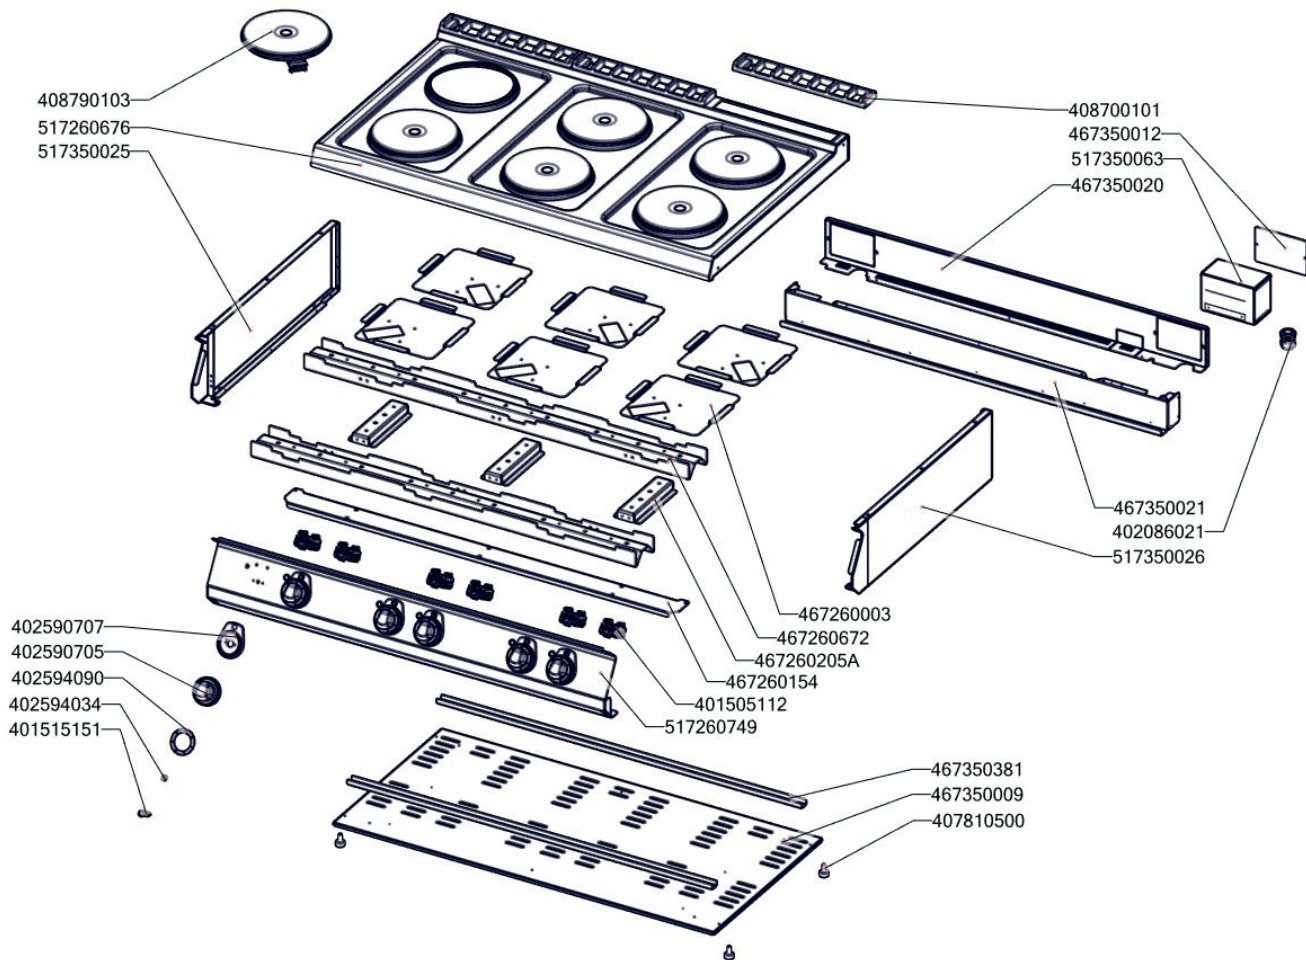

Exploded view

SP-7012 E

ROZKRES 1/1

Exploded view

SP-7012 E

POLOŽKA	ČÍSLO
SP70154 stahovací výztuha SPE7120	467260154
SP70003 krycí plech SPE	467260003
SP70205 mezivýztuha SPE	467260205
NM70381 výztuha dna L7012	467350381
polotovary NM70025 levá bočnice topu L700	517350025
polotovary SP70749 - panel čelní SPE7120	517260749
polotovary NM70026 pravá bočnice topu L700	517350026
polotovary SP71196 - Deska s čistěnýmnosem SPE7120	517261196
polotovary NM70063 rozvaděč PG21	517350063
Svorkovnice 450 V / 41 A	402080102
Klema zemní svorkovnice 400V	402080110
polotovary P70031 korpus L780	517190031